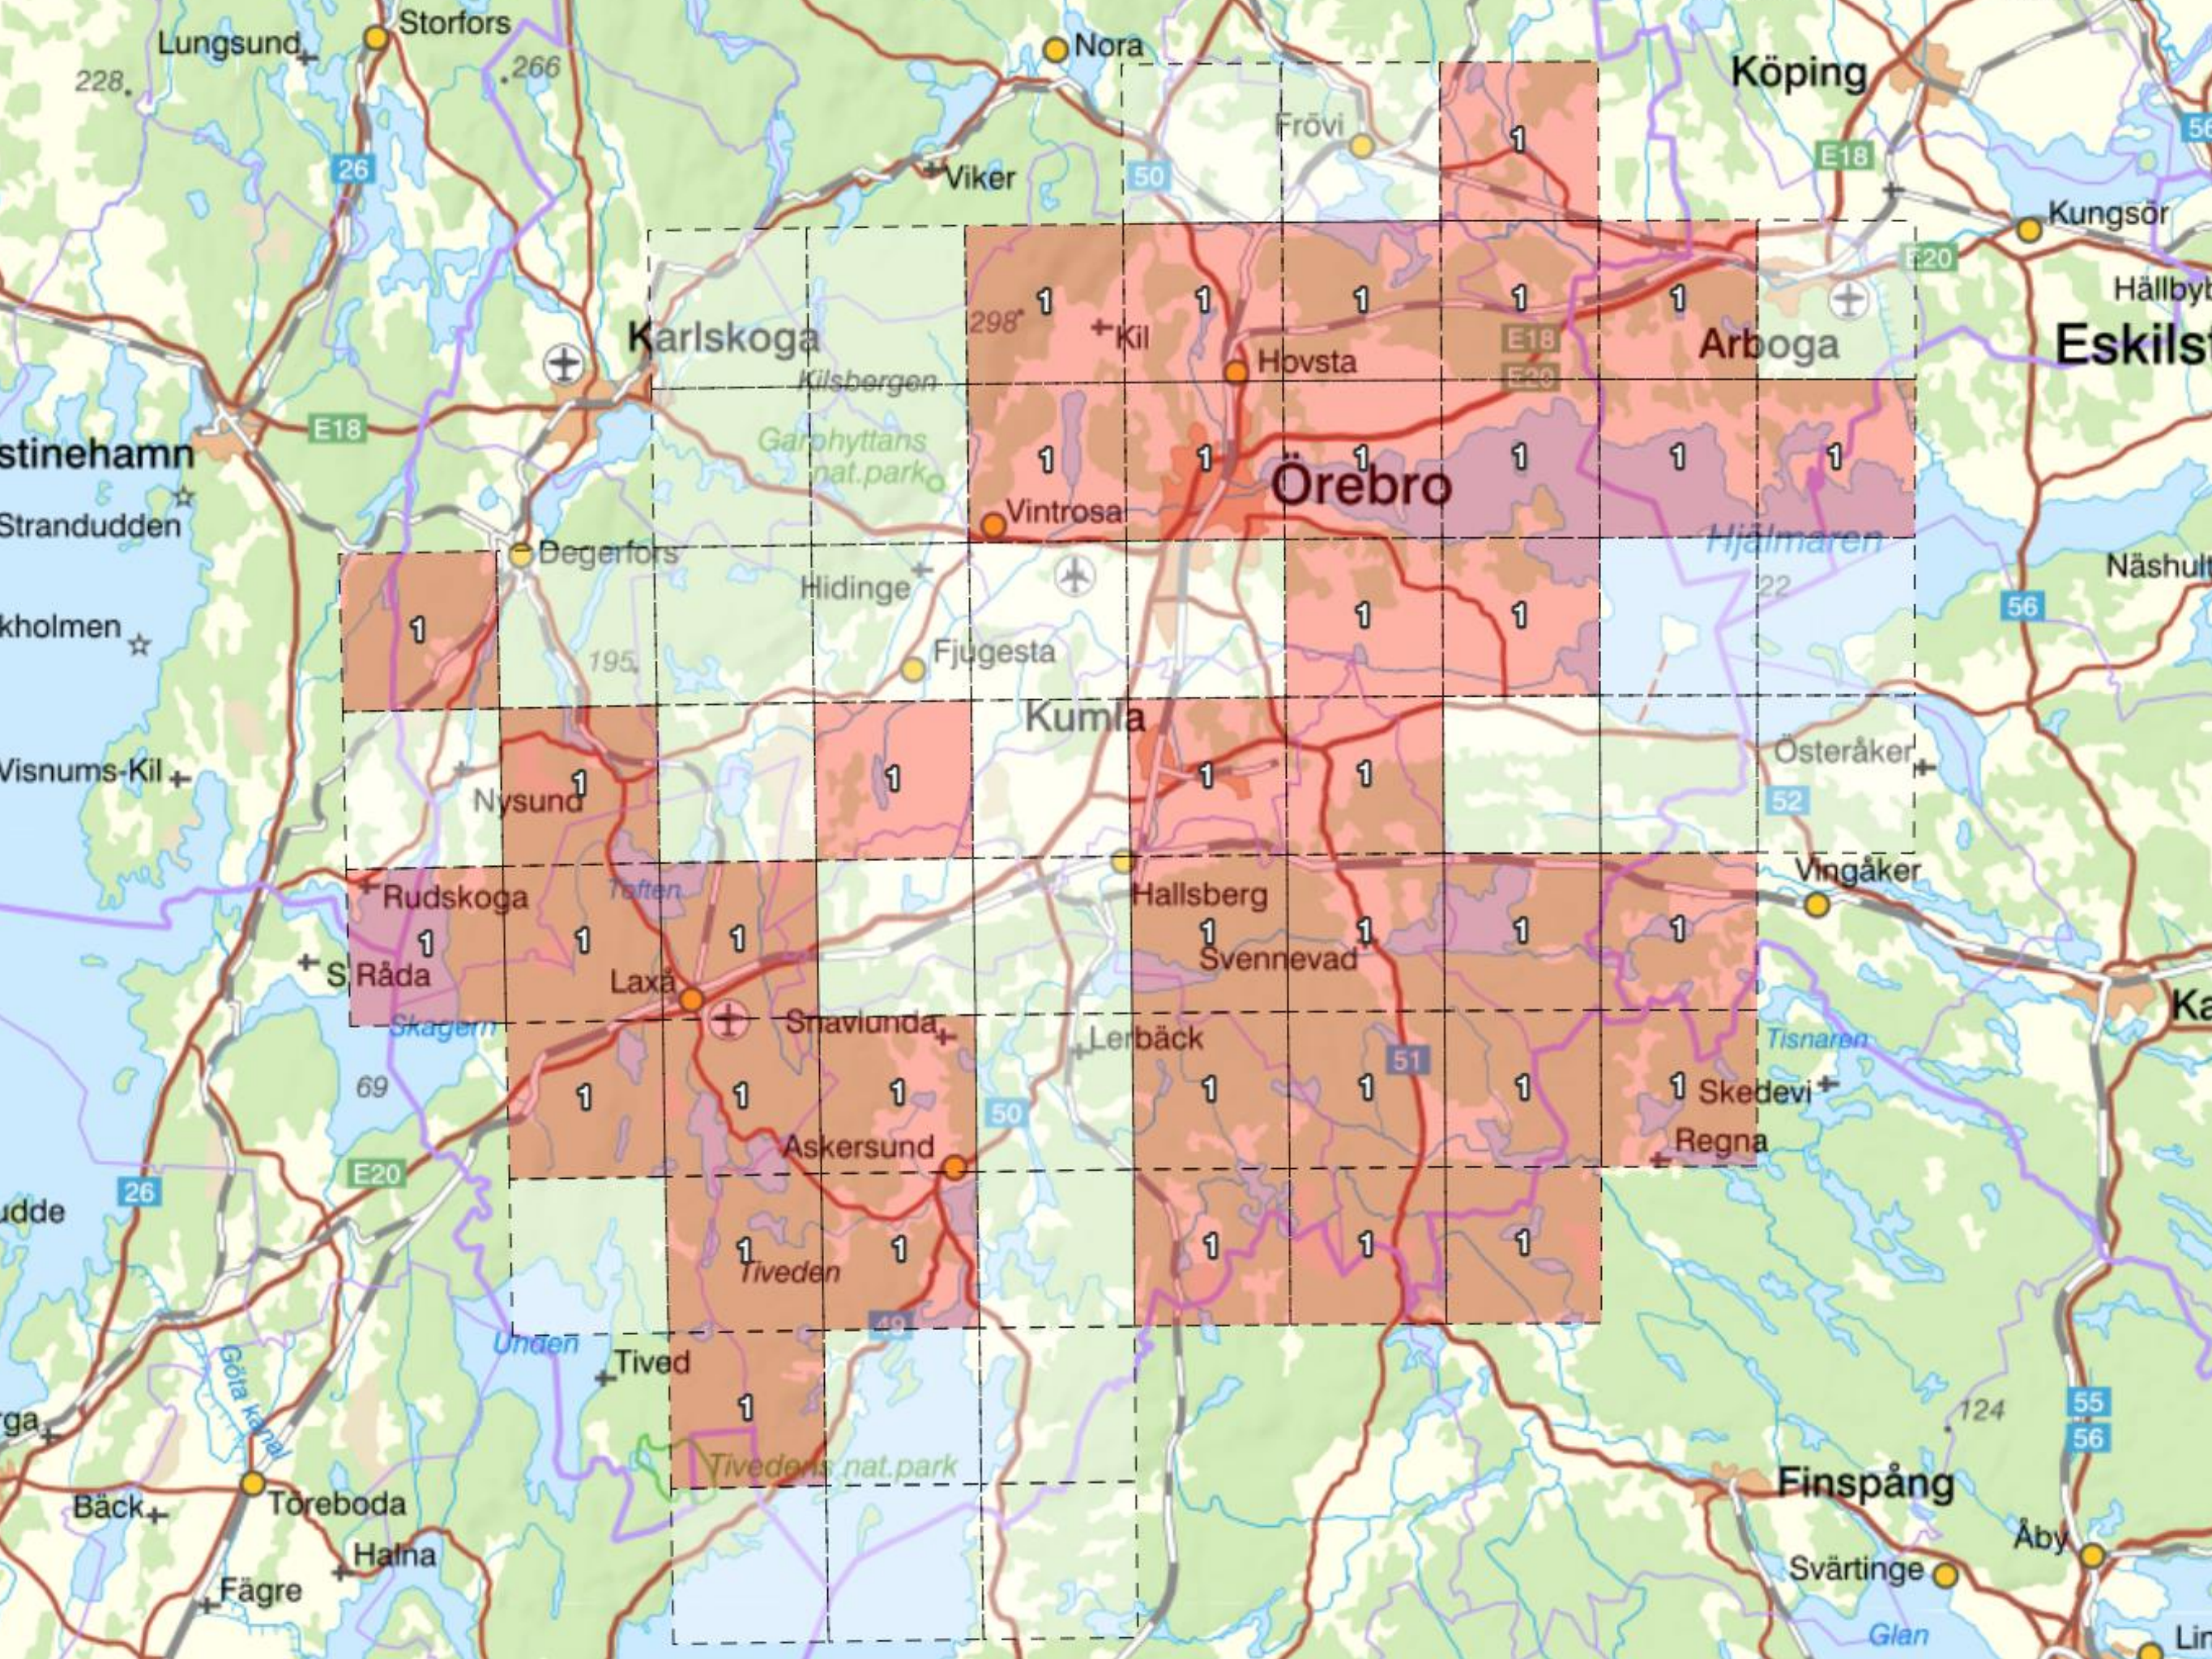

- Kikare, kamera, håv och bra väder!
- Trollsländorna flyger i maj-september
- Närke 56 arter, Sverige ca 65

Atlasprojektet 2016-2020

Arboga

E18

Örebro

Karlskoga

Degerfors

Hovspång

Kumla

Hallsberg

Vingåker

Laxå

E20

Askersund

Zinkgruvan

Finsspång

Hova

Hovstorp

Öreboda

TACK!